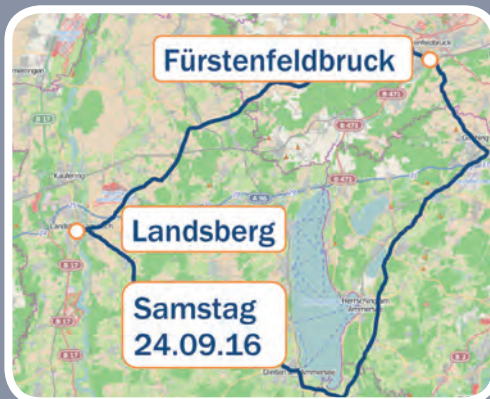

Programm
für Familien

FR. 23.09.2016

Starnberg – E-STArt Forum – Landratsamt STA

09:00 – 13:00 **E-STArt Forum**

Fürstfeldbruck – eMOBIL – Veranstaltungsforum

14:00 – 22:00 Abnahmen **eRUDA** Teilnehmer

18:00 – 19:00 Vortrag eMOBIL Tour Tarifa Nordkap

20:00 Lade-Party

eMOBILITÄT erleben
sauber, leise, nachhaltig
Urlaub und eMOBILITÄT

SA. 24.09.2016
99 KM

Fürstfeldbruck – eMOBIL – Veranstaltungsforum

09:00 – 18:00 Große Fachausstellung
Probefahrten – eAutos + eBikes
eAttraktionen + Familienprogramm

09:45 – 11:00 Start **eRUDA 2016**

13:00 – 18:00 Vortragsforum

14:00 – 16:00 Geführte Pedelec Tour
Besichtigung Windrad in Mammendorf

LEW eSternfahrt – Augsburg

09:30 – 10:00 LEW Schaezlerstraße

IFEU eSternfahrt – Mindelheim

09:30 – 10:00 Mindelheim

Landsberg – eMOBIL – eRUDA

10:00 – 16:00 Hauptplatz
ab 10:30 Fahrzeuge der **eRUDA**
Kostenlose Probefahrten

Garmisch-Partenkirchen – Challenge

14:00 – 17:00 Richard Strauß-Platz

Fürstfeldbruck – eMOBIL – Veranstaltungsforum

16:30 – 18:00 Zielankunft **eRUDA**
20:00 – 23:00 **eRUDA Night** - Kleiner Saal
Gala Dinner
Anmeldung erforderlich

SO. 25.09.2016
108 KM

Fürstfeldbruck – eMOBIL – Veranstaltungsforum

09:00 – 17:00 Große Fachausstellung
Probefahrten – eAutos + eBikes
eAttraktionen + Familienprogramm

09:00 – 12:00 Weißwurstfrühstück mit Musik

09:15 – 10:15 Start **eRUDA**

14:00 – 16:00 Geführte Pedelec Tour
Besichtigung Windrad in Mammendorf

EWO eSternfahrt – Penzberg

09:30 – 11:30 Stadtplatz

Weilheim – eMOBIL – eRUDA

10:00 – 13:30 Marienplatz
ab 10:30 Fahrzeuge der **eRUDA**

Starnberg – eMOBIL – eRUDA

13:00 – 15:30 Kirchplatz
Siegerehrung **E-STArt** Sonderprüfung
Alltagstauglichkeit

Fürstfeldbruck – eMOBIL – Veranstaltungsforum

15:00 – 15:30 Zielankunft **eRUDA**
16:00 – 16:30 **Siegerehrung**